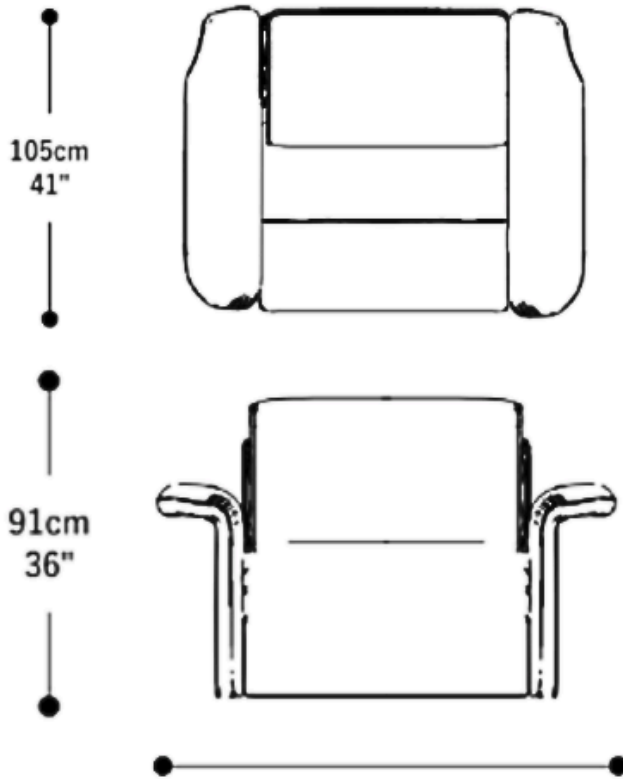

BRETON

POLTRONA
AUCKLAND

ESTÚDIO
BRETON

Pensada para proporcionar relaxamento com estilo, a Poltrona Auckland oferece assento reclinável, disponível em medidas de 75 cm ou 90 cm, ideal para se adaptar ao seu espaço e preferência de uso. Seu braço pode ser curvo laminado, trazendo um toque moderno e elegante, ou estofado, para quem busca um visual mais aconchegante. Para o revestimento, você pode fornecer o tecido ou couro de sua escolha ou selecionar entre diversas opções da nossa coleção exclusiva, garantindo personalização total da peça. A Poltrona Auckland é perfeita para compor salas de estar, home theaters ou espaços íntimos com conforto e sofisticação sob medida.

POLTRONA
AUCKLAND

BRETON

Poltrona
Auckland

410|374|348|320|314|284|273|239|230|198|194|164|139|123|104|89 cm
161|147|137|126|124|112|107|94|91|78|76|65|55|48|41|35"

Diferenciais:

- Assento reclinável;
- Seu braço pode ser curvo laminado ou estofado;
- Revestimento com diversas opções;
- Perfeita para compor salas de estar, home theaters ou espaços íntimos com conforto e sofisticação sob medida.

 Assento reclinável; Seu braço pode ser curvo laminado ou estofado; Revestimento com diversas opções; Perfeita para compor salas de estar, home theaters ou espaços íntimos com conforto e sofisticação sob medida.